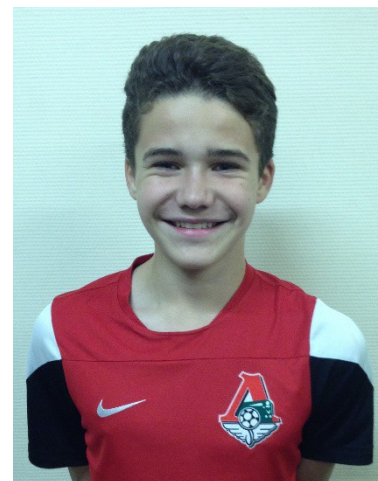

ПРИМЕР ОФОРМЛЕНИЯ ФОТОГРАФИЙ ФУТБОЛИСТОВ И ОФИЦИАЛЬНЫХ ЛИЦ

Требования к фотографиям: разрешение фотографий по ширине не менее 400 pixels, цветовая палитра, светлый фон, футболист (официальное лицо) должен быть сфотографирован в игровой форме Клуба, при этом в область снимка должна попадать эмблема Клуба. Не допускается эффект «красных глаз»