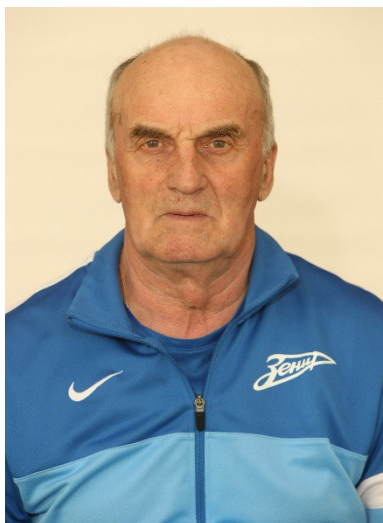

ПРИМЕР ОФОРМЛЕНИЯ ФОТОГРАФИЙ ФУТБОЛИСТОВ И ОФИЦИАЛЬНЫХ ЛИЦ

Требования к фотографиям: разрешение фотографий по ширине не менее 400 pixels, цветовая палитра, светлый фон, футболист (официальное лицо) должен быть сфотографирован в игровой форме Клуба, при этом в область снимка должна попадать эмблема Клуба. Не допускается эффект «красных глаз»